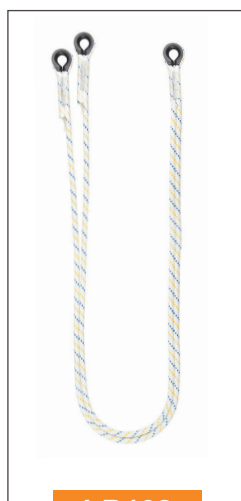

## LONGES DE SÉCURITÉ DOUBLE GAMME CABLAC

LB102

Référence	LB102
Utilisation	DISPOSITIFS ANTI-CHUTES DESTINÉS AUX TRAVAILLEURS EN HAUTEUR. ATTACHÉE À LA CEINTURE ELLE PROTÈGE DES ACCIDENTS MAIS PEUT AUSSI SERVIR À SE DÉPLACER.
Norme	EN 354
Matière	CORDE EN POLYESTER

La longe double **LB102** se termine par trois boucles renforcées  
- Un type de mousquetons peut être ajouté si besoin (la ref **AZ011** est préconisée)

Référence	Ø corde (mm)	Longueur (m)
LB102	Ø 10.5	2.00