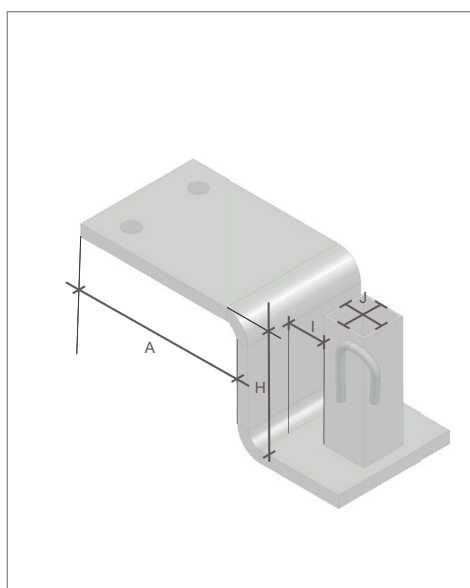

PATTE DE SÉCURITÉ EN «Z» AVEC CROCHET ATTACHE FILETS

Référence	PS2LLG
Utilisation	PRODUIT DESTINÉ À LA FIXATION DE GARDE-CORPS POUR LA SÉCURISATION TEMPORAIRE DES TOITURES-TERRASSES.
Norme	EN 13374 + A1
Matière	ACIER
Finition	GALVANISÉ

- Fixation sur l'acrotère par le dessus.
- Équipé d'un crochet attache filet afin de raccorder la ralingue du filet de protection temporaire en partie basse : l'intérêt principal étant d'éviter le déboîtement du potelet.

Référence	A (mm)	H (mm)	I (mm)	J (mm)
PS2LLG/140	140	90	35	35 x 35
PS2LLG/210	210	90	35	35 x 35
PS2LLG/250	250	90	35	35 x 35
PS2LLG/300	300	90	35	35 x 35

Chaque produit est livré avec un certificat de conformité et une notice d'utilisation. Tout accessoire de levage doit être utilisé par une personne compétente. Un contrôle avant chaque utilisation est obligatoire afin de vérifier que l'accessoire ne présente aucun défaut apparent. Textes, dimensions et photos non contractuels - Susceptibles de modifications sans préavis.