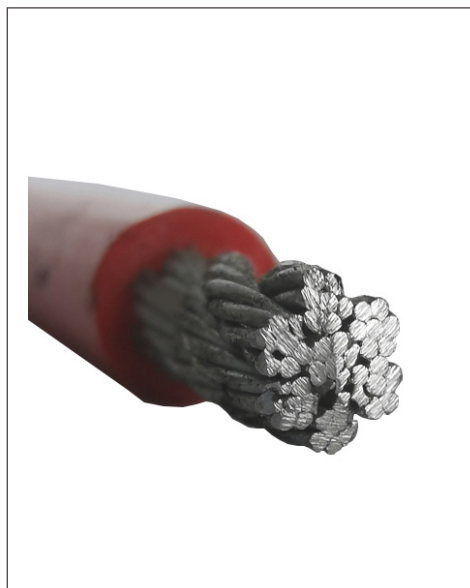

CÂBLE GALVANISÉ GAINÉ 7 TORONS 7 TORONS DE 7 FILS OU 7 TORONS DE 19 FILS

Référence	CGR002
Utilisation	Privilégié pour tout usage en environnement nécessitant un câble protégé. Gaine PVC rouge.
Norme	EN 12385-4+A1
Matière	Acier et gaine PVC
Type d'âme	Âme métallique
Sens de câblage	Croisé droit
Finition	Gainé

CARACTÉRISTIQUES

Référence	Ø interne / final (mm)	Rupture* (kg) 1770N/mm ²	Rupture* (kg) 1960N/mm ²	Poids (kg/m)
CGC001/3F4/L*	3/4	570	6330	0.042
CGC001/4F6/L*	4/6	-	11300	0.082
CGC001/6F8/L*	6/8	2290	25360	0.169