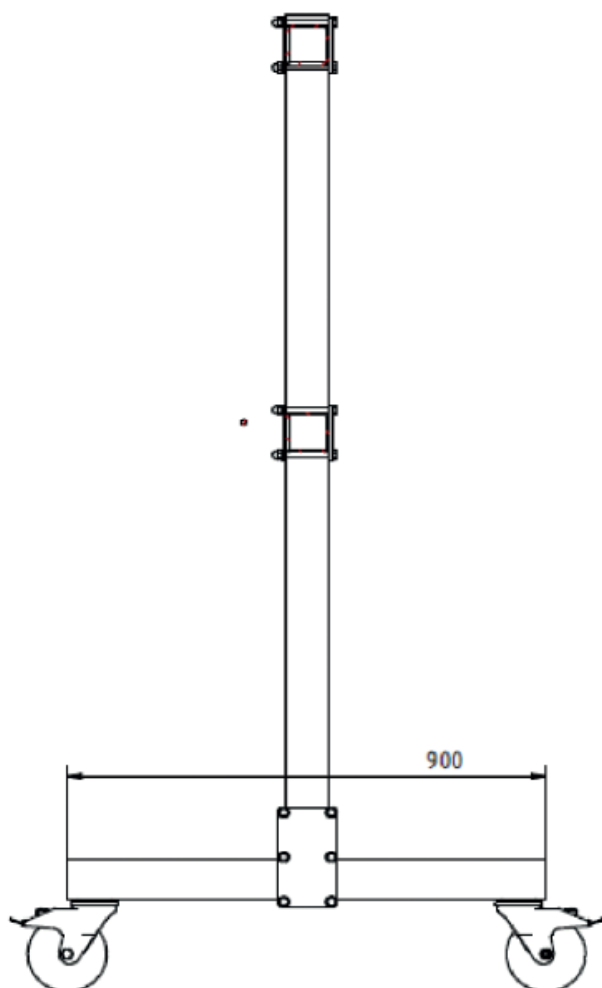

VERSION MOBILE **PENMO**

VERSION FIXE **PENFI**

B-B (1 : 10)