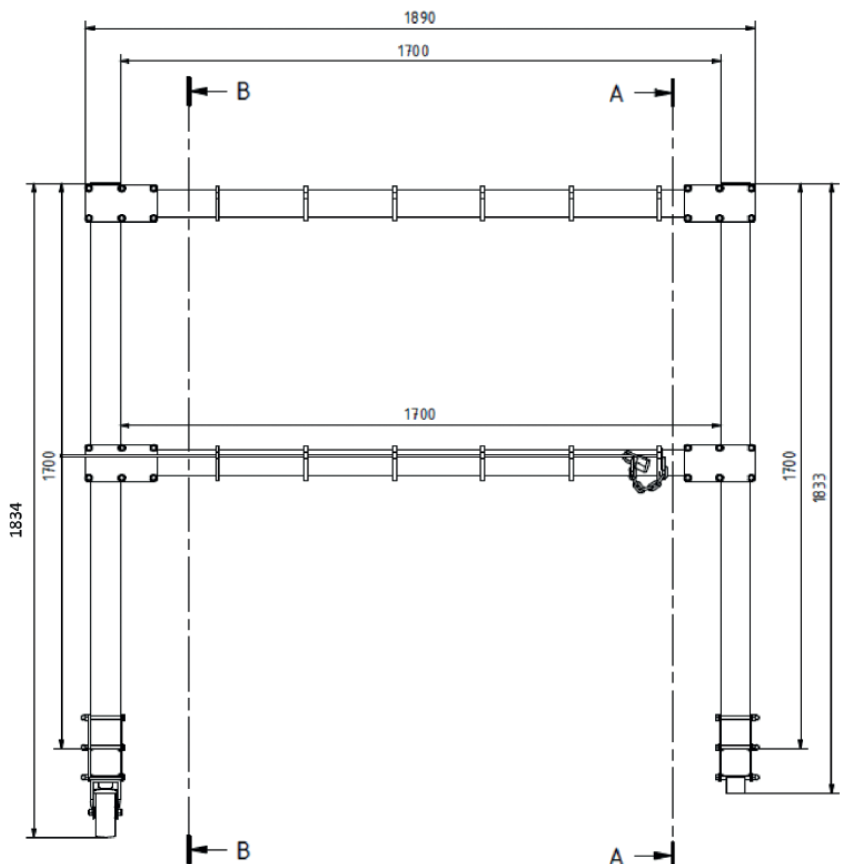

OPTIONS

Chaque produit est livré avec un certificat de conformité et une notice d'utilisation. Tout accessoire de levage doit être utilisé par une personne compétente. Un contrôle avant chaque utilisation est obligatoire afin de vérifier que l'accessoire ne présente aucun défaut apparent. Textes, dimensions et photos non contractuels - Susceptibles de modifications sans préavis.

CABLAC SAS
14 ZONE ARTISANALE
25320 GRANDFONTAINE
SIRET : 4247512200023

Tél. : 03.81.58.46.00
Fax : 03.81.58.46.01
Site Web : www.cablac.fr
Email : commercial@cablac.fr