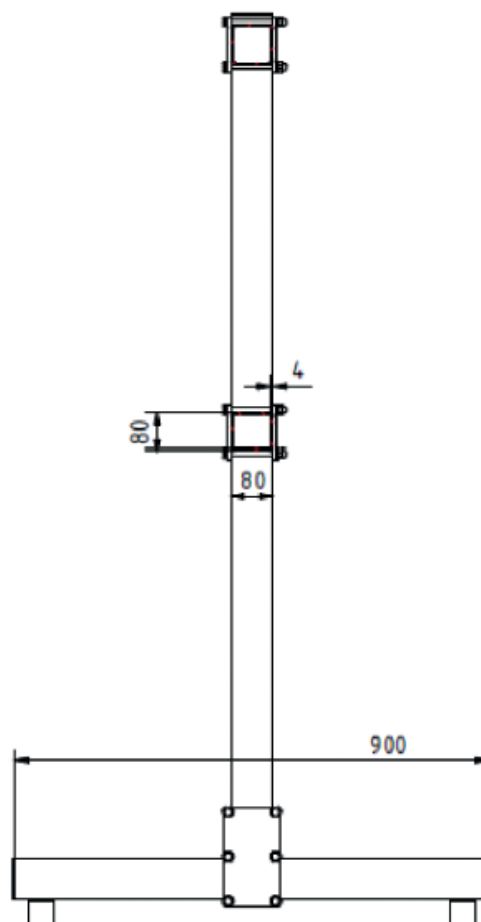

VERSION MOBILE **PENMO**

VERSION FIXE **PENFI**

B-B (1 : 10)

A-A (1 : 10)

Chaque produit est livré avec un certificat de conformité et une notice d'utilisation. Tout accessoire de levage doit être utilisé par une personne compétente. Un contrôle avant chaque utilisation est obligatoire afin de vérifier que l'accessoire ne présente aucun défaut apparent. Textes, dimensions et photos non contractuels - Susceptibles de modifications sans préavis.

CABLAC SAS
14 ZONE ARTISANALE
25320 GRANDFONTAINE
SIRET : 4247512200023

Tél. : 03.81.58.46.00
Fax : 03.81.58.46.01
Site Web : www.cablac.fr
Email : commercial@cablac.fr