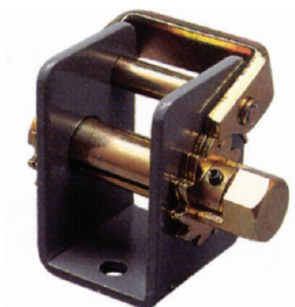

TREUIL POUR SANGLE D'ARRIMAGE

Référence **1860 - 1880**

Utilisation PERMET D'ARRIMER LA SANGLE SOUS UNE BÂCHE DE CAMION.

Référence	Largeur sangle (mm)	Poids (kg)
1860	50-100	1.60
1880	50	3.8

1860

1880

Chaque produit est livré avec un certificat de conformité et une notice d'utilisation. Tout accessoire de levage doit être utilisé par une personne compétente. Un contrôle avant chaque utilisation est obligatoire afin de vérifier que l'accessoire ne présente aucun défaut apparent. Textes, dimensions et photos non contractuels - Susceptibles de modifications sans préavis.