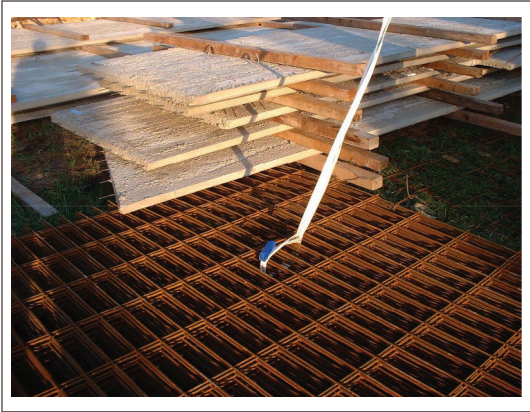

ÉLINGUE TEXTILE SPÉCIALE MANUTENTION TREILLIS SOUDÉS

Référence	ETMT
Utilisation	LEVAGE DE TREILLIS SOUDÉS OU AUTRES PIÈCES SEMBLABLES.
Norme	EN 1492-1 + A1

- Sangle plate textile réutilisable pour d'autres occasions
- Une boucle à l'extrémité
- Nous consulter pour des dimensions spécifiques

Référence	CMU* (kg)	Largeur sangle (mm)	Longueur sangle (m)
ETMT	1000	30	1.00/2.00/3.00/4.00/6.00

CMU* : Charge Maximale d'Utilisation

L* : longueur utile standard ou à définir selon vos besoins

Chaque produit est livré avec un certificat de conformité et une notice d'utilisation. Tout accessoire de levage doit être utilisé par une personne compétente. Un contrôle avant chaque utilisation est obligatoire afin de vérifier que l'accessoire ne présente aucun défaut apparent. Textes, dimensions et photos non contractuels - Susceptibles de modifications sans préavis.